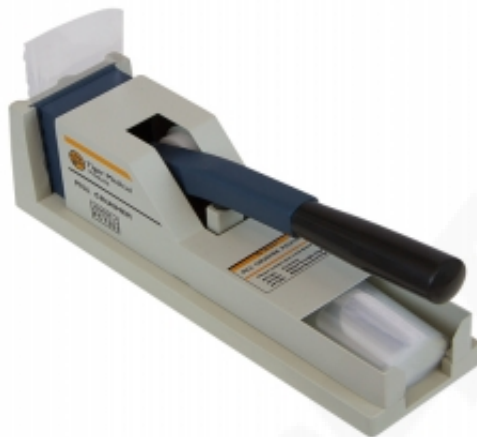

CR - 280

PRINCIPAIS ESPECIFICAÇÕES

- 100 sacos de plástico incluído.
- Materiais: Crusher feita de aço e plástico de alta resistência.
- Impacto-resistente e fácil de limpar.
- Medidas: Comprimento: 265 mm Fundo: 75 mm Altura: 80 mm

Código	Descrição	Unidade de venda
-	CR - 280	CX. 1