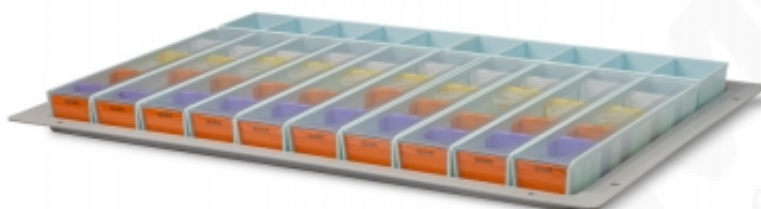

# BANDEJA ISO GRANDE C/ 10 MÓDULOS

## PRINCIPAIS ESPECIFICAÇÕES

- Bandeja ISO com 10 módulos (BLP-6050) e dois BIN-03;
- Inclui: 1 Bandeja-6040; 10 BLP-6050; 2 BIN-03;
- Medidas: 600 x 400 x 45 mm

Código	Descrição	Unidade de venda
BLP-6200	BANDEJA ISO GRANDE C/ 10 MÓDULOS	CX. 1