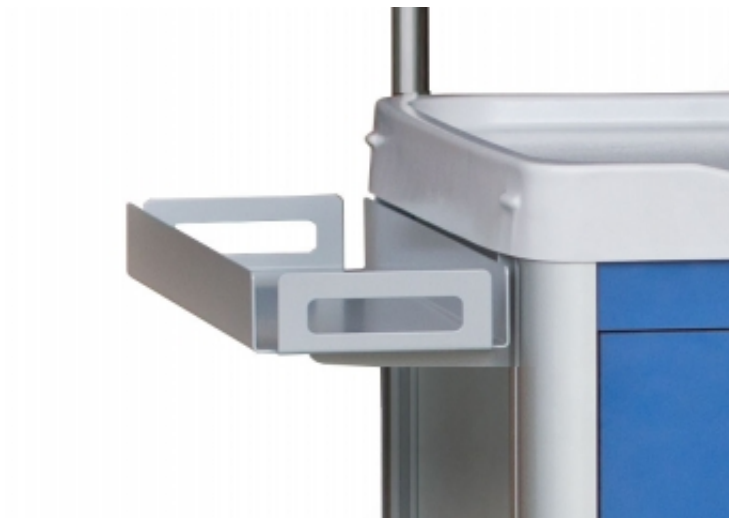

BANDEJA LATERAL

PRINCIPAIS ESPECIFICAÇÕES

- Medidas: Largura: 455 mm; Comprimento: 155 mm; Altura: 70 mm.

Código	Descrição	Unidade de venda
ACC-27	BANDEJA LATERAL	CX. 1