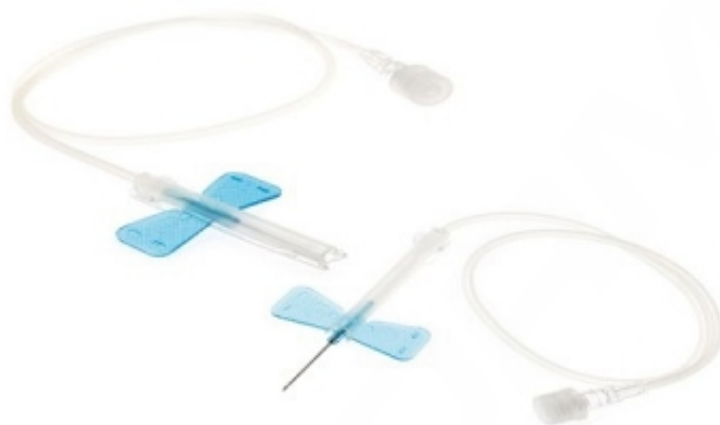

# AGULHA FLY/SAFE EPICRANIANA COM MECANISMO DE SEGURANÇA

## PRINCIPAIS ESPECIFICAÇÕES

- Agulha de aço inoxidável AISI 304 com bisel triplo, diâmetro e comprimento de acordo com ISO 9626
- Capa de proteção da agulha PP
- Tubo de baixa memória em PVC de 30 cm ou livre de ftalatos (DBP, BBP, DEHP, DNOP e DIDP)
- Conexão Luer lock
- Tipo de agulha: agulha epicraniana
- Mecanismo de segurança: sim

Código	Descrição	Unidade de venda
-	AGULHA FLY/SAFE EPICRANIANA COM MECANISMO DE SEGURANÇA 18G - 1,2x19 MM ROSA	CX. 100
--	AGULHA FLY/SAFE EPICRANIANA COM MECANISMO DE SEGURANÇA 19G - 1,1x19 MM ROSA	CX. 100
---	AGULHA FLY/SAFE EPICRANIANA COM MECANISMO DE SEGURANÇA 20G - 0,9x19 MM AMARELO	CX. 100
----	AGULHA FLY/SAFE EPICRANIANA COM MECANISMO DE SEGURANÇA 21G - 0,8x19 MM VERDE	CX. 100

-----	AGULHA FLY/SAFE EPICRANIANA COM MECANISMO DE SEGURANÇA 22G - 0,7x19 MM PRETO	CX. 100
-----	AGULHA FLY/SAFE EPICRANIANA COM MECANISMO DE SEGURANÇA 23G - 0,6x19 MM AZUL	CX. 100
-----	AGULHA FLY/SAFE EPICRANIANA COM MECANISMO DE SEGURANÇA 25G - 0,5x19 MM LARANJA	CX. 100
-----	AGULHA FLY/SAFE EPICRANIANA COM MECANISMO DE SEGURANÇA 27G - 0,4x19 MM CINZENTO	CX. 100